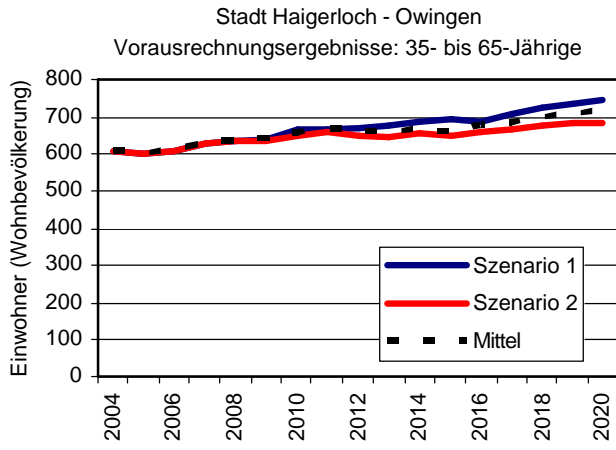

Alter	2004	2005	2006	2007	2008	2009	2010	2011	2012	2013	2014	2015	2016	2017	2018	2019	2020
unter 1	16	14	8	12	8	14	10	10	8	10	10	14	10	12	14	14	12
1-2	14	16	12	8	10	8	14	10	10	8	10	10	14	10	12	14	14
2-3	15	14	15	12	8	10	8	14	8	10	8	10	10	14	10	11	14
3-4	13	15	13	15	12	8	10	6	14	8	10	6	10	10	12	10	10
4-5	27	13	14	13	15	12	8	10	6	14	8	10	6	10	10	12	10
5-6	21	27	14	14	13	15	12	8	12	8	14	10	10	8	10	10	14
6-7	15	21	26	14	14	13	15	12	8	12	8	14	10	10	8	11	10
7-8	24	16	20	26	14	14	13	15	12	10	12	10	16	10	12	9	12
8-9	24	25	16	20	26	15	16	15	17	14	10	14	10	16	12	13	10
9-10	17	25	24	16	20	28	16	16	15	17	14	10	14	10	18	12	14
10-11	21	17	23	24	16	20	26	16	16	15	17	14	10	14	10	18	12
11-12	24	22	17	23	24	16	20	28	16	18	17	19	16	12	16	12	19
12-13	32	24	23	17	23	24	16	20	28	16	18	17	17	16	12	16	12
13-14	21	32	21	23	17	23	24	16	20	28	16	18	15	17	16	12	16
14-15	30	22	31	23	23	19	25	26	18	22	30	18	20	19	21	18	15
15-16	32	32	23	31	23	25	19	25	26	18	24	32	18	20	19	21	18
16-17	20	33	31	23	31	23	25	19	27	28	20	24	32	20	22	21	23
17-18	20	20	32	31	23	31	23	25	21	27	28	20	26	34	21	23	22
18-19	12	21	21	32	31	25	33	23	26	21	29	30	22	26	34	22	24
19-20	14	12	20	21	32	31	25	33	23	27	21	29	30	22	26	35	22
20-25	72	75	70	76	79	89	106	120	136	136	131	125	125	124	121	124	137
25-35	197	179	155	137	121	122	113	96	103	114	125	144	149	169	177	191	198
35-45	333	333	312	301	299	288	266	250	231	212	212	202	192	181	171	172	169
45-55	222	221	237	251	263	283	295	322	335	340	336	348	345	345	345	337	322
55-65	178	177	172	180	182	187	200	202	203	223	240	243	265	280	296	318	334
65-75	201	211	215	220	210	202	184	178	168	165	160	156	153	159	167	173	186
75-85	84	85	82	90	90	96	104	117	124	133	139	148	152	148	140	135	122
85 u. älter	18	20	20	18	16	14	14	18	18	18	22	22	19	21	21	23	29
Summe	1.717	1.722	1.667	1.671	1.643	1.655	1.640	1.650	1.649	1.672	1.689	1.717	1.716	1.737	1.753	1.787	1.800
Altersgruppen	2004	2005	2006	2007	2008	2009	2010	2011	2012	2013	2014	2015	2016	2017	2018	2019	2020
unter 3	45	44	35	32	26	32	32	34	26	28	28	34	34	36	36	39	40
3-6	61	55	41	42	40	35	30	24	32	30	32	26	26	28	32	32	34
6-10	80	87	86	76	74	70	60	58	52	53	44	48	50	46	50	45	46
10-18	200	202	201	195	180	181	178	175	172	172	170	162	154	152	137	141	137
18-35	295	287	266	266	263	267	277	272	288	298	306	328	326	341	358	372	381
35-65	733	731	721	732	744	758	761	774	769	775	788	793	802	806	812	827	825
65-85	285	296	297	310	300	298	288	295	292	298	299	304	305	307	307	308	308