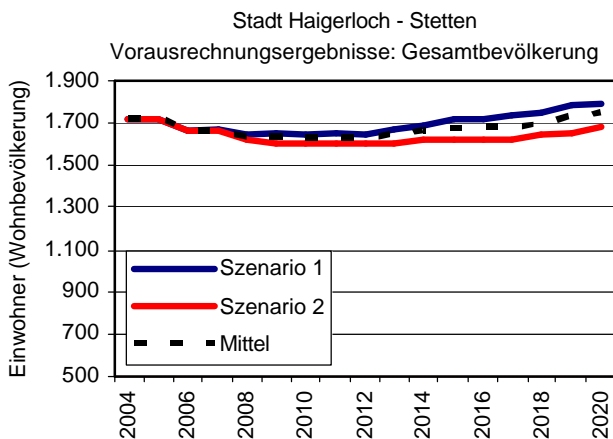

Alter	2004	2005	2006	2007	2008	2009	2010	2011	2012	2013	2014	2015	2016	2017	2018	2019	2020
unter 1	16	14	8	12	8	14	10	10	8	10	10	14	10	12	14	14	12
1-2	14	16	12	8	10	8	14	10	10	8	10	10	14	10	12	14	14
2-3	15	14	15	12	8	10	8	14	8	10	8	10	10	14	10	11	14
3-4	13	15	13	15	12	8	10	6	14	8	10	6	10	10	12	10	10
4-5	27	13	14	13	15	12	8	10	6	14	8	10	6	10	10	12	10
5-6	21	27	14	14	13	15	12	8	12	8	14	10	10	8	10	10	14
6-7	15	21	26	14	14	13	15	12	8	12	8	14	10	10	8	11	10
7-8	24	16	20	26	14	14	13	15	12	10	12	10	16	10	12	9	12
8-9	24	25	16	20	26	15	16	15	17	14	10	14	10	16	12	13	10
9-10	17	25	24	16	20	28	16	16	15	17	14	10	14	10	18	12	14
10-11	21	17	23	24	16	20	26	16	16	15	17	14	10	14	10	18	12
11-12	24	22	17	23	24	16	20	28	16	18	17	19	16	12	16	12	19
12-13	32	24	23	17	23	24	16	20	28	16	18	17	17	16	12	16	12
13-14	21	32	21	23	17	23	24	16	20	28	16	18	15	17	16	12	16
14-15	30	22	31	23	23	19	25	26	18	22	30	18	20	19	21	18	15
15-16	32	32	23	31	23	25	19	25	26	18	24	32	18	20	19	21	18
16-17	20	33	31	23	31	23	25	19	27	28	20	24	32	20	22	21	23
17-18	20	20	32	31	23	31	23	25	21	27	28	20	26	34	21	23	22
18-19	12	21	21	32	31	25	33	23	26	21	29	30	22	26	34	22	24
19-20	14	12	20	21	32	31	25	33	23	27	21	29	30	22	26	35	22
20-25	72	75	70	76	79	89	106	120	136	136	131	125	125	124	121	124	137
25-35	197	179	155	137	121	122	113	96	103	114	125	144	149	169	177	191	198
35-45	333	333	312	301	299	288	266	250	231	212	212	202	192	181	171	172	169
45-55	222	221	237	251	263	283	295	322	335	340	336	348	345	345	345	337	322
55-65	178	177	172	180	182	187	200	202	203	223	240	243	265	280	296	318	334
65-75	201	211	215	220	210	202	184	178	168	165	160	156	153	159	167	173	186
75-85	84	85	82	90	90	96	104	117	124	133	139	148	152	148	140	135	122
85 u. älter	18	20	20	18	16	14	14	18	18	18	22	22	19	21	21	23	29
Summe	1.717	1.722	1.667	1.671	1.643	1.655	1.640	1.650	1.649	1.672	1.689	1.717	1.716	1.737	1.753	1.787	1.800
Altersgruppen	2004	2005	2006	2007	2008	2009	2010	2011	2012	2013	2014	2015	2016	2017	2018	2019	2020
unter 3	45	44	35	32	26	32	32	34	26	28	28	34	34	36	36	39	40
3-6	61	55	41	42	40	35	30	24	32	30	32	26	26	28	32	32	34
6-10	80	87	86	76	74	70	60	58	52	53	44	48	50	46	50	45	46
10-18	200	202	201	195	180	181	178	175	172	172	170	162	154	152	137	141	137
18-35	295	287	266	266	263	267	277	272	288	298	306	328	326	341	358	372	381
35-65	733	731	721	732	744	758	761	774	769	775	788	793	802	806	812	827	825
65-85	285	296	297	310	300	298	288	295	292	298	299	304	305	307	307	308	308