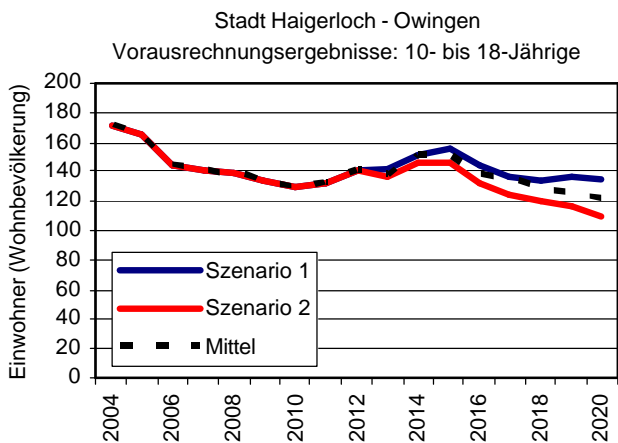

Jahr	2004	2005	2006	2007	2008	2009	2010	2011	2012	2013	2014	2015	2016	2017	2018	2019	2020
unter 1	20	18	9	10	8	12	10	8	6	12	10	10	8	12	10	12	10
1-2	20	25	18	9	8	8	10	8	8	6	12	8	10	8	12	10	10
2-3	14	17	20	16	5	8	6	10	8	8	4	12	8	8	6	10	8
3-4	17	14	14	20	16	7	8	6	10	8	8	4	12	8	10	6	10
4-5	11	14	15	14	20	16	7	8	8	10	8	8	4	12	8	10	6
5-6	17	13	14	15	14	20	16	7	8	8	10	8	8	4	12	8	10
6-7	22	17	15	14	15	14	22	18	7	10	8	12	10	10	6	14	10
7-8	18	22	17	15	16	17	16	22	18	9	10	8	12	10	10	8	14
8-9	14	19	22	17	15	16	17	16	22	18	9	10	10	12	10	10	8
9-10	18	14	19	22	17	15	16	17	16	24	20	9	12	10	14	12	12
10-11	11	20	14	19	22	17	15	16	17	16	24	20	9	12	10	14	12
11-12	12	10	18	14	17	22	17	15	16	17	16	22	18	9	10	10	14
12-13	20	12	10	18	14	19	22	17	15	16	17	16	24	18	9	12	10
13-14	25	21	13	10	18	14	19	22	17	17	16	17	16	24	20	9	12
14-15	20	24	21	13	10	18	14	19	22	17	17	16	17	18	24	20	11
15-16	23	22	24	21	13	10	20	14	19	22	19	17	18	19	18	24	20
16-17	33	24	21	24	21	13	10	20	14	19	24	19	17	18	19	18	24
17-18	28	32	24	21	24	21	13	10	20	14	19	24	19	17	18	19	18
18-19	25	28	31	24	21	24	23	15	12	20	16	19	24	19	19	18	19
19-20	16	26	27	29	22	19	22	21	13	10	20	14	19	22	17	17	18
20-25	81	82	82	88	95	98	108	105	101	85	71	71	63	59	70	78	77
25-35	184	177	168	157	142	143	140	155	167	185	184	188	199	202	198	193	203
35-45	242	239	235	242	248	236	240	223	209	210	212	207	212	207	206	216	216
45-55	216	207	217	219	222	224	230	241	253	254	250	252	251	256	268	264	268
55-65	148	154	156	165	164	179	186	201	200	198	206	203	213	219	223	228	231
65-75	128	121	123	117	135	132	127	120	120	133	137	140	140	146	145	158	172
75-85	93	103	99	102	94	90	86	86	81	81	84	84	84	83	90	89	84
85 u. älter	15	14	20	23	22	25	23	23	26	25	27	27	26	27	20	18	19
Summe	1.491	1.489	1.466	1.458	1.438	1.437	1.443	1.443	1.433	1.452	1.458	1.445	1.463	1.469	1.482	1.505	1.526
Altersgruppen	2004	2005	2006	2007	2008	2009	2010	2011	2012	2013	2014	2015	2016	2017	2018	2019	2020
unter 3	54	60	47	35	21	28	26	26	22	26	26	30	26	28	28	32	28
3-6	45	41	43	49	50	43	31	21	26	26	26	20	24	24	30	24	26
6-10	72	72	73	68	63	62	71	73	63	61	47	39	44	42	40	44	44
10-18	172	165	145	140	139	134	130	133	140	138	152	151	138	135	128	126	121
18-35	306	313	308	298	280	284	293	296	293	300	291	292	305	302	304	306	317
35-65	606	600	608	626	634	639	656	665	662	662	668	662	676	682	697	708	715
65-85	221	224	222	219	229	222	213	206	201	214	221	224	224	229	235	247	256