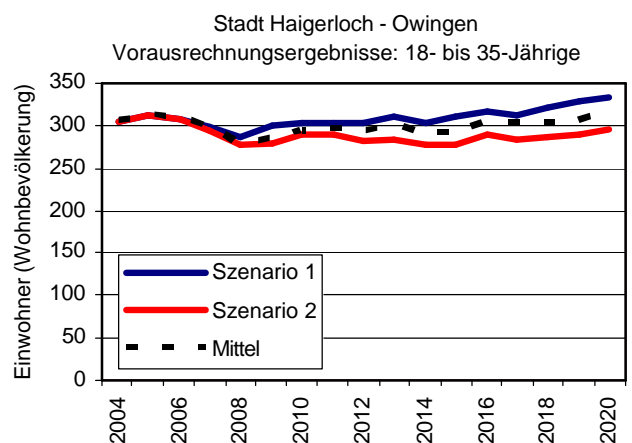

Jahr	2004	2005	2006	2007	2008	2009	2010	2011	2012	2013	2014	2015	2016	2017	2018	2019	2020
unter 1	20	18	9	10	8	12	10	8	6	12	10	10	8	12	10	12	10
1-2	20	25	18	9	8	8	10	8	8	6	12	8	10	8	12	10	10
2-3	14	17	20	16	5	8	6	10	8	8	4	12	8	8	6	10	8
3-4	17	14	14	20	16	7	8	6	10	8	8	4	12	8	10	6	10
4-5	11	14	15	14	20	16	7	8	8	10	8	8	4	12	8	10	6
5-6	17	13	14	15	14	20	16	7	8	8	10	8	8	4	12	8	10
6-7	22	17	15	14	15	14	22	18	7	10	8	12	10	10	6	14	10
7-8	18	22	17	15	16	17	16	22	18	9	10	8	12	10	10	8	14
8-9	14	19	22	17	15	16	17	16	22	18	9	10	10	12	10	10	8
9-10	18	14	19	22	17	15	16	17	16	24	20	9	12	10	14	12	12
10-11	11	20	14	19	22	17	15	16	17	16	24	20	9	12	10	14	12
11-12	12	10	18	14	17	22	17	15	16	17	16	22	18	9	10	10	14
12-13	20	12	10	18	14	19	22	17	15	16	17	16	24	18	9	12	10
13-14	25	21	13	10	18	14	19	22	17	17	16	17	16	24	20	9	12
14-15	20	24	21	13	10	18	14	19	22	17	17	16	17	18	24	20	11
15-16	23	22	24	21	13	10	20	14	19	22	19	17	18	19	18	24	20
16-17	33	24	21	24	21	13	10	20	14	19	24	19	17	18	19	18	24
17-18	28	32	24	21	24	21	13	10	20	14	19	24	19	17	18	19	18
18-19	25	28	31	24	21	24	23	15	12	20	16	19	24	19	19	18	19
19-20	16	26	27	29	22	19	22	21	13	10	20	14	19	22	17	17	18
20-25	81	82	82	88	95	98	108	105	101	85	71	71	63	59	70	78	77
25-35	184	177	168	157	142	143	140	155	167	185	184	188	199	202	198	193	203
35-45	242	239	235	242	248	236	240	223	209	210	212	207	212	207	206	216	216
45-55	216	207	217	219	222	224	230	241	253	254	250	252	251	256	268	264	268
55-65	148	154	156	165	164	179	186	201	200	198	206	203	213	219	223	228	231
65-75	128	121	123	117	135	132	127	120	120	133	137	140	140	146	145	158	172
75-85	93	103	99	102	94	90	86	86	81	81	84	84	84	83	90	89	84
85 u. älter	15	14	20	23	22	25	23	23	26	25	27	27	26	27	20	18	19
Summe	1.491	1.489	1.466	1.458	1.438	1.437	1.443	1.443	1.433	1.452	1.458	1.445	1.463	1.469	1.482	1.505	1.526
Altersgruppen	2004	2005	2006	2007	2008	2009	2010	2011	2012	2013	2014	2015	2016	2017	2018	2019	2020
unter 3	54	60	47	35	21	28	26	26	22	26	26	30	26	28	28	32	28
3-6	45	41	43	49	50	43	31	21	26	26	26	20	24	24	30	24	26
6-10	72	72	73	68	63	62	71	73	63	61	47	39	44	42	40	44	44
10-18	172	165	145	140	139	134	130	133	140	138	152	151	138	135	128	126	121
18-35	306	313	308	298	280	284	293	296	293	300	291	292	305	302	304	306	317
35-65	606	600	608	626	634	639	656	665	662	662	668	662	676	682	697	708	715
65-85	221	224	222	219	229	222	213	206	201	214	221	224	224	229	235	247	256