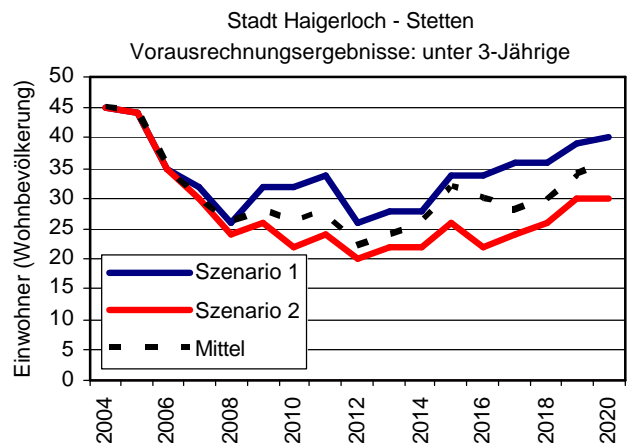

Alter	2004	2005	2006	2007	2008	2009	2010	2011	2012	2013	2014	2015	2016	2017	2018	2019	2020
unter 1	16	14	8	12	8	14	10	10	8	10	10	14	10	12	14	14	12
1-2	14	16	12	8	10	8	14	10	10	8	10	10	14	10	12	14	14
2-3	15	14	15	12	8	10	8	14	8	10	8	10	10	14	10	11	14
3-4	13	15	13	15	12	8	10	6	14	8	10	6	10	10	12	10	10
4-5	27	13	14	13	15	12	8	10	6	14	8	10	6	10	10	12	10
5-6	21	27	14	14	13	15	12	8	12	8	14	10	10	8	10	10	14
6-7	15	21	26	14	14	13	15	12	8	12	8	14	10	10	8	11	10
7-8	24	16	20	26	14	14	13	15	12	10	12	10	16	10	12	9	12
8-9	24	25	16	20	26	15	16	15	17	14	10	14	10	16	12	13	10
9-10	17	25	24	16	20	28	16	16	15	17	14	10	14	10	18	12	14
10-11	21	17	23	24	16	20	26	16	16	15	17	14	10	14	10	18	12
11-12	24	22	17	23	24	16	20	28	16	18	17	19	16	12	16	12	19
12-13	32	24	23	17	23	24	16	20	28	16	18	17	17	16	12	16	12
13-14	21	32	21	23	17	23	24	16	20	28	16	18	15	17	16	12	16
14-15	30	22	31	23	23	19	25	26	18	22	30	18	20	19	21	18	15
15-16	32	32	23	31	23	25	19	25	26	18	24	32	18	20	19	21	18
16-17	20	33	31	23	31	23	25	19	27	28	20	24	32	20	22	21	23
17-18	20	20	32	31	23	31	23	25	21	27	28	20	26	34	21	23	22
18-19	12	21	21	32	31	25	33	23	26	21	29	30	22	26	34	22	24
19-20	14	12	20	21	32	31	25	33	23	27	21	29	30	22	26	35	22
20-25	72	75	70	76	79	89	106	120	136	136	131	125	125	124	121	124	137
25-35	197	179	155	137	121	122	113	96	103	114	125	144	149	169	177	191	198
35-45	333	333	312	301	299	288	266	250	231	212	212	202	192	181	171	172	169
45-55	222	221	237	251	263	283	295	322	335	340	336	348	345	345	345	337	322
55-65	178	177	172	180	182	187	200	202	203	223	240	243	265	280	296	318	334
65-75	201	211	215	220	210	202	184	178	168	165	160	156	153	159	167	173	186
75-85	84	85	82	90	90	96	104	117	124	133	139	148	152	148	140	135	122
85 u. älter	18	20	20	18	16	14	14	18	18	18	22	22	19	21	21	23	29
Summe	1.717	1.722	1.667	1.671	1.643	1.655	1.640	1.650	1.649	1.672	1.689	1.717	1.716	1.737	1.753	1.787	1.800
Altersgruppen	2004	2005	2006	2007	2008	2009	2010	2011	2012	2013	2014	2015	2016	2017	2018	2019	2020
unter 3	45	44	35	32	26	32	32	34	26	28	28	34	34	36	36	39	40
3-6	61	55	41	42	40	35	30	24	32	30	32	26	26	28	32	32	34
6-10	80	87	86	76	74	70	60	58	52	53	44	48	50	46	50	45	46
10-18	200	202	201	195	180	181	178	175	172	172	170	162	154	152	137	141	137
18-35	295	287	266	266	263	267	277	272	288	298	306	328	326	341	358	372	381
35-65	733	731	721	732	744	758	761	774	769	775	788	793	802	806	812	827	825
65-85	285	296	297	310	300	298	288	295	292	298	299	304	305	307	307	308	308