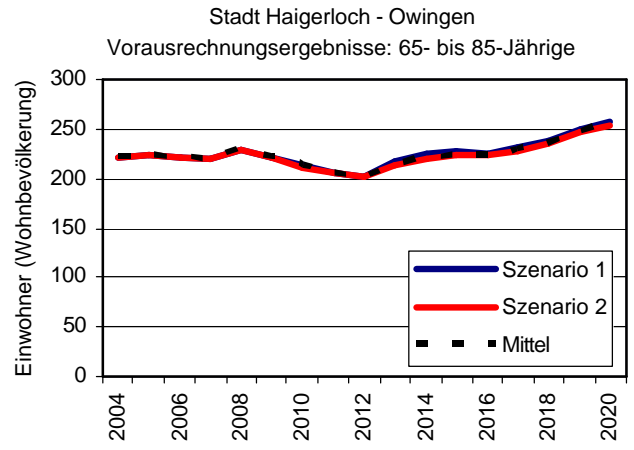

Alter	2004	2005	2006	2007	2008	2009	2010	2011	2012	2013	2014	2015	2016	2017	2018	2019	2020
unter 1	16	14	8	12	8	14	10	10	8	10	10	14	10	12	14	14	12
1-2	14	16	12	8	10	8	14	10	10	8	10	10	14	10	12	14	14
2-3	15	14	15	12	8	10	8	14	8	10	8	10	10	14	10	11	14
3-4	13	15	13	15	12	8	10	6	14	8	10	6	10	10	12	10	10
4-5	27	13	14	13	15	12	8	10	6	14	8	10	6	10	10	12	10
5-6	21	27	14	14	13	15	12	8	12	8	14	10	10	8	10	10	14
6-7	15	21	26	14	14	13	15	12	8	12	8	14	10	10	8	11	10
7-8	24	16	20	26	14	14	13	15	12	10	12	10	16	10	12	9	12
8-9	24	25	16	20	26	15	16	15	17	14	10	14	10	16	12	13	10
9-10	17	25	24	16	20	28	16	16	15	17	14	10	14	10	18	12	14
10-11	21	17	23	24	16	20	26	16	16	15	17	14	10	14	10	18	12
11-12	24	22	17	23	24	16	20	28	16	18	17	19	16	12	16	12	19
12-13	32	24	23	17	23	24	16	20	28	16	18	17	17	16	12	16	12
13-14	21	32	21	23	17	23	24	16	20	28	16	18	15	17	16	12	16
14-15	30	22	31	23	23	19	25	26	18	22	30	18	20	19	21	18	15
15-16	32	32	23	31	23	25	19	25	26	18	24	32	18	20	19	21	18
16-17	20	33	31	23	31	23	25	19	27	28	20	24	32	20	22	21	23
17-18	20	20	32	31	23	31	23	25	21	27	28	20	26	34	21	23	22
18-19	12	21	21	32	31	25	33	23	26	21	29	30	22	26	34	22	24
19-20	14	12	20	21	32	31	25	33	23	27	21	29	30	22	26	35	22
20-25	72	75	70	76	79	89	106	120	136	136	131	125	125	124	121	124	137
25-35	197	179	155	137	121	122	113	96	103	114	125	144	149	169	177	191	198
35-45	333	333	312	301	299	288	266	250	231	212	212	202	192	181	171	172	169
45-55	222	221	237	251	263	283	295	322	335	340	336	348	345	345	345	337	322
55-65	178	177	172	180	182	187	200	202	203	223	240	243	265	280	296	318	334
65-75	201	211	215	220	210	202	184	178	168	165	160	156	153	159	167	173	186
75-85	84	85	82	90	90	96	104	117	124	133	139	148	152	148	140	135	122
85 u. älter	18	20	20	18	16	14	14	18	18	18	22	22	19	21	21	23	29
Summe	1.717	1.722	1.667	1.671	1.643	1.655	1.640	1.650	1.649	1.672	1.689	1.717	1.716	1.737	1.753	1.787	1.800
Altersgruppen	2004	2005	2006	2007	2008	2009	2010	2011	2012	2013	2014	2015	2016	2017	2018	2019	2020
unter 3	45	44	35	32	26	32	32	34	26	28	28	34	34	36	36	39	40
3-6	61	55	41	42	40	35	30	24	32	30	32	26	26	28	32	32	34
6-10	80	87	86	76	74	70	60	58	52	53	44	48	50	46	50	45	46
10-18	200	202	201	195	180	181	178	175	172	172	170	162	154	152	137	141	137
18-35	295	287	266	266	263	267	277	272	288	298	306	328	326	341	358	372	381
35-65	733	731	721	732	744	758	761	774	769	775	788	793	802	806	812	827	825
65-85	285	296	297	310	300	298	288	295	292	298	299	304	305	307	307	308	308